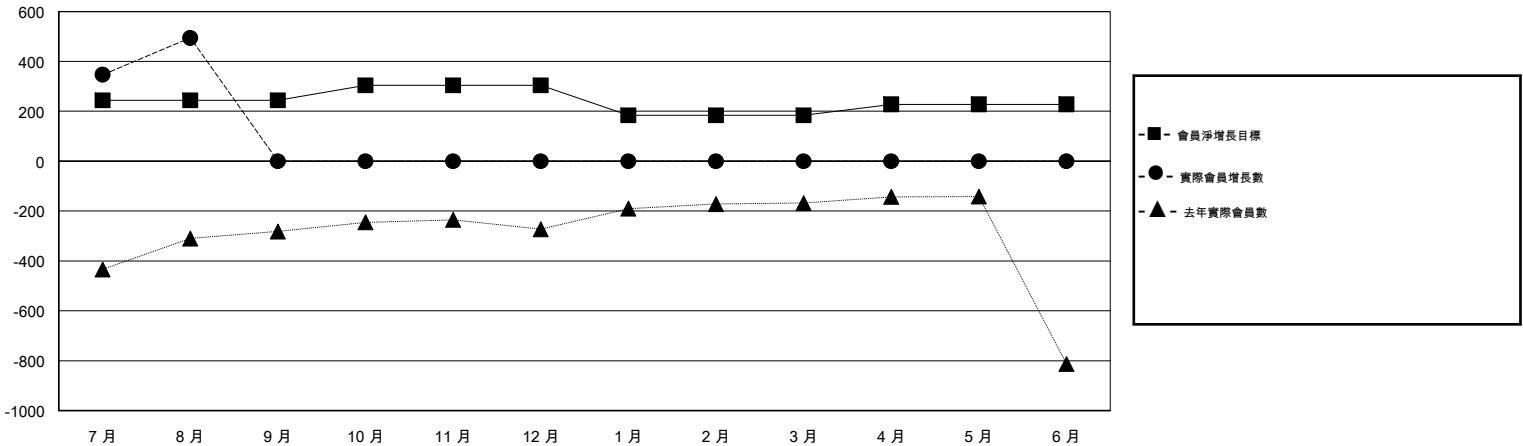

MONTHLY MEMBERSHIP PROGRESS REPORT

District 300A2

Results as of: 08/31/2018

GMT: PEI-JEN CHEN

地點 REP OF CHINA

GMT憲章區

分會			
成果 2018-2019			
季	新分會目標	新會	會員流失的分會
7月/8月/9月	2	3	0
10月/11月/12月	1	0	0
1月/2月/3月	0	0	0
4月/5月/6月	0	0	0

位會員@每位須繳			
成果 2018-2019			
季	會員淨增長目標	實際會員增長數	實際退會會員 (包括轉會)
7月/8月/9月	244	549	26
10月/11月/12月	60	0	0
1月/2月/3月	-120	0	0
4月/5月/6月	44	0	0

目標與實際新會累積

目標和實際會員累積

已取消的分會: 0	81 CLUBS OF 115 增添1位或以上的新會員	性別分佈 男 2,384 (61.92%) 女 1,466 (38.08%) 年度女性會員百分比目標: 35%
放棄的會員 過世 1 分會已取消 0 其他 25 總計 26	點擊這裡取得累計會員數據	總計家庭單位會員數 636 支付減半會費的家庭會員 344