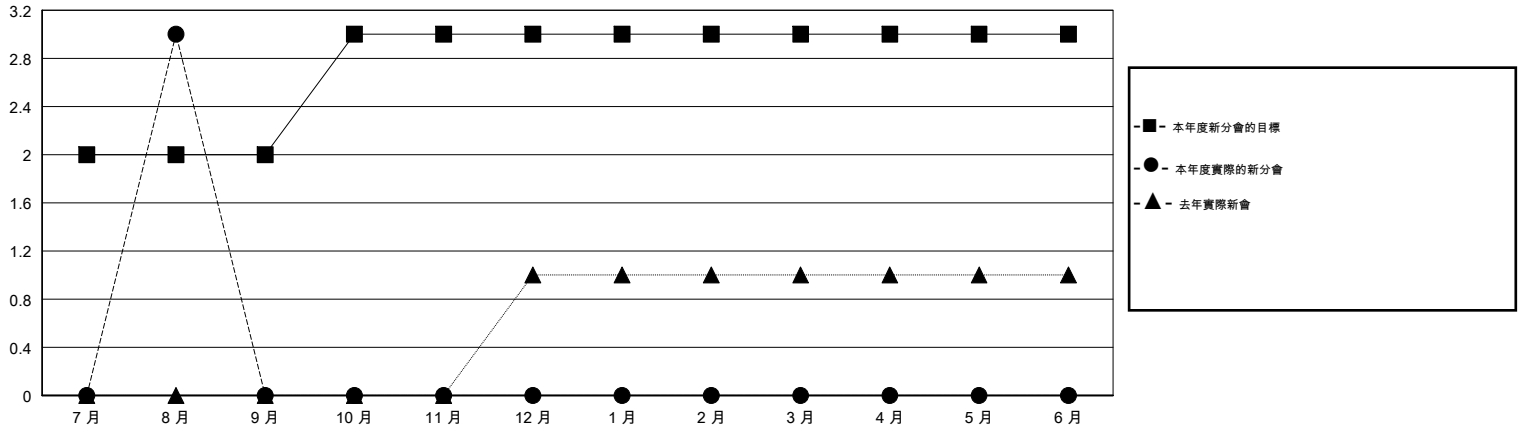

MONTHLY MEMBERSHIP PROGRESS REPORT

District 300A2

Results as of: 08/31/2018

GMT: PEI-JEN CHEN

地點 REP OF CHINA

GMT憲章區

分會			
成果 2018-2019			
季	新分會目標	新會	會員流失的分會
7月/8月/9月	2	3	0
10月/11月/12月	1	0	0
1月/2月/3月	0	0	0
4月/5月/6月	0	0	0

位會員@每位須繳			
成果 2018-2019			
季	會員淨增長目標	實際會員增長數	實際退會會員 (包括轉會)
7月/8月/9月	244	549	26
10月/11月/12月	60	0	0
1月/2月/3月	-120	0	0
4月/5月/6月	44	0	0

目標與實際新會累積

目標和實際會員累積

已取消的分會: 0	81 CLUBS OF 115 增添1位或以上的新會員	性別分佈 男 2,384 (61.92%) 女 1,466 (38.08%) 年度女性會員百分比目標: 35%
放棄的會員 過世 1 分會已取消 0 其他 25 總計 26	點擊這裡取得累計會員數據	總計家庭單位會員數 636 支付減半會費的家庭會員 344